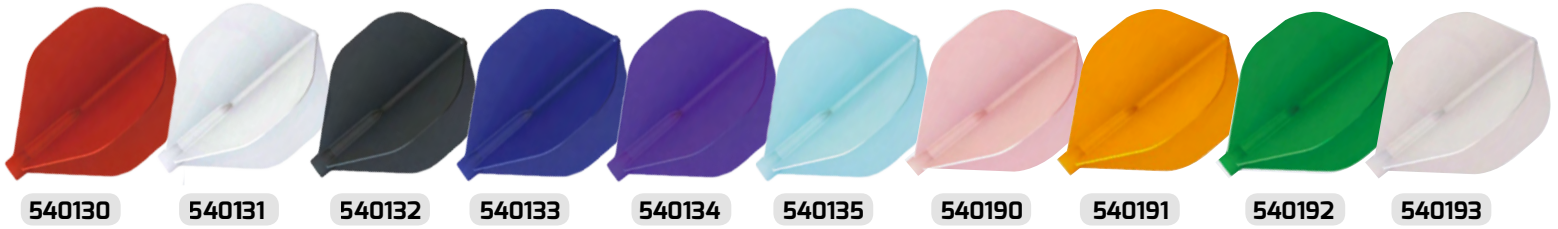

Lee Zheng
540239

Nasir Bomba
540830

FIT FLIGHT STANDARD

540130 540131 540132 540133 540134 540135 540190 540191 540192 540193

FIT FLIGHT PRO STANDARD

S-4 540815 S-4 540816 S-5 540817 S-5 540818 D-3 540819 D-3 540820 V-5 540821 V-5 540822